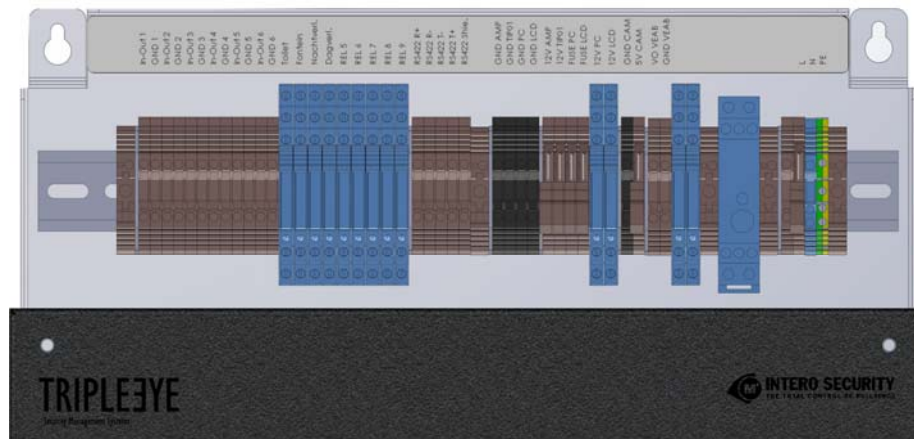

MECHANISCHE EN ELECTRISCHE SPECIFICATIES BACKEND

AANSLUITINGEN BSP-01 BACKEND