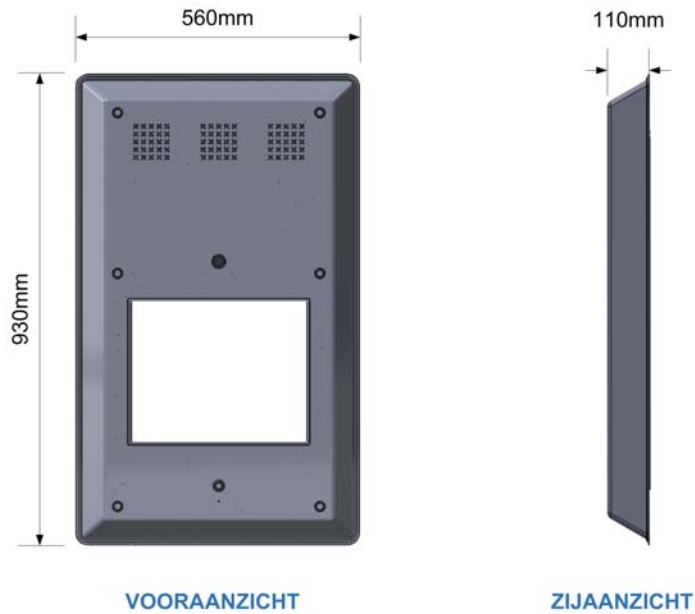

MECHANISCHE EN ELECTRISCHE SPECIFICATIES FRONTEND

Het BLOCCARSIE SMARTPANEL BSP-01 bestaat uit 3 delen. Dit is het front-end, het montageframe en het backend.

BSP-01 FRONTEND INCLUSIEF MONTAGEFRAME EN DETAIL
AANZICHT INTERCONNECTIE AANSLUITINGEN