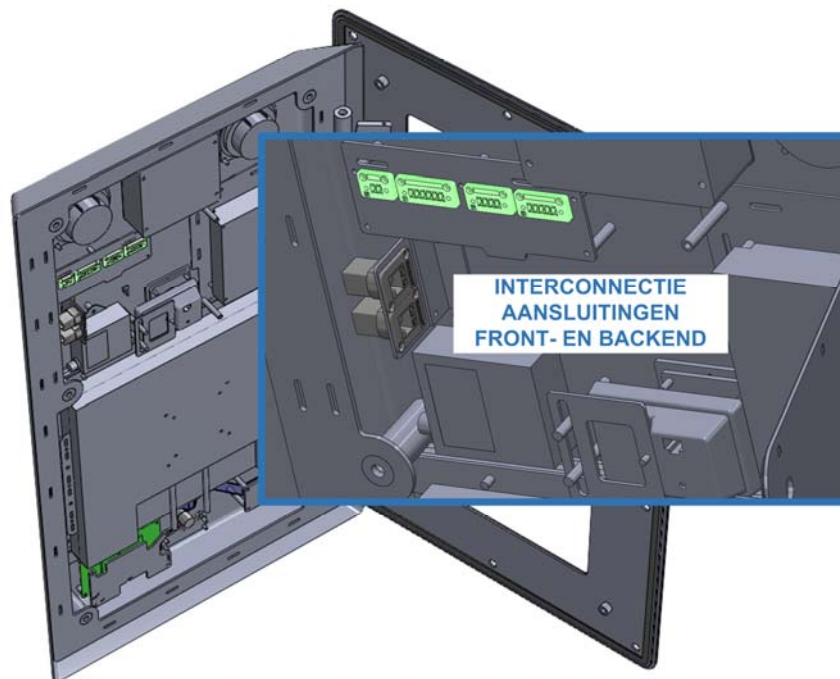

MECHANISCHE EN ELECTRISCHE SPECIFICATIES FRONTEND

Het BLOCCARSIE SMARTPANEL BSP-01 bestaat uit 3 delen. Dit is het front-end, het montageframe en het backend.

BSP-01 FRONTEND INCLUSIEF MONTAGEFRAME EN DETAIL
AANZICHT INTERCONNECTIE AANSLUITINGEN