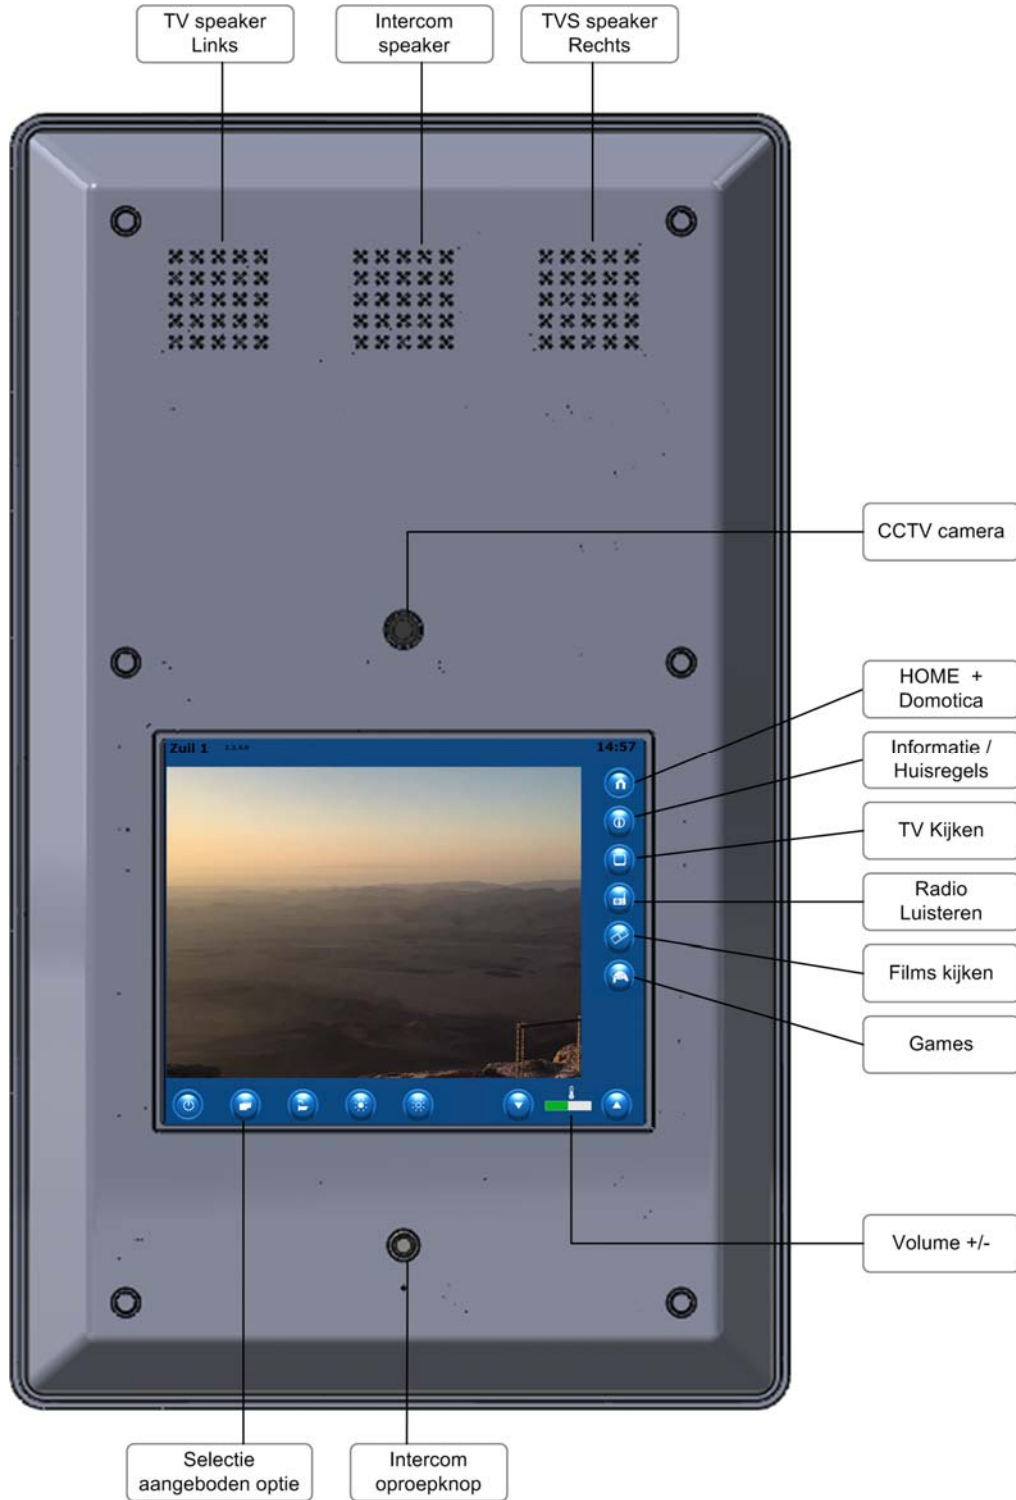

USER INTERFACE BSP-01