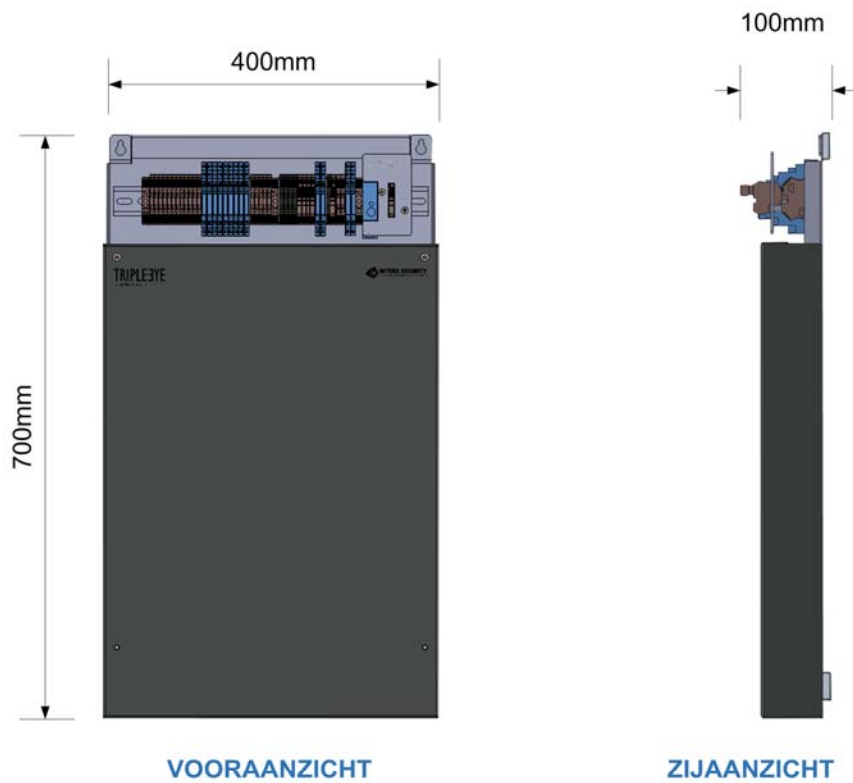

MECHANISCHE EN ELECTRISCHE SPECIFICATIES BACKEND

AANSLUITINGEN BSP-01 BACKEND