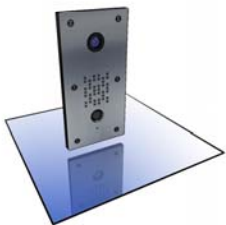

INTERCOM

De BSP-01 biedt standaard de mogelijkheid voor het opzetten van VOIP intercom verbinding. Deze intercom voorziening functioneert geheel stand-alone en blijft functioneren in het geval de BSP-01 uit is gezet.