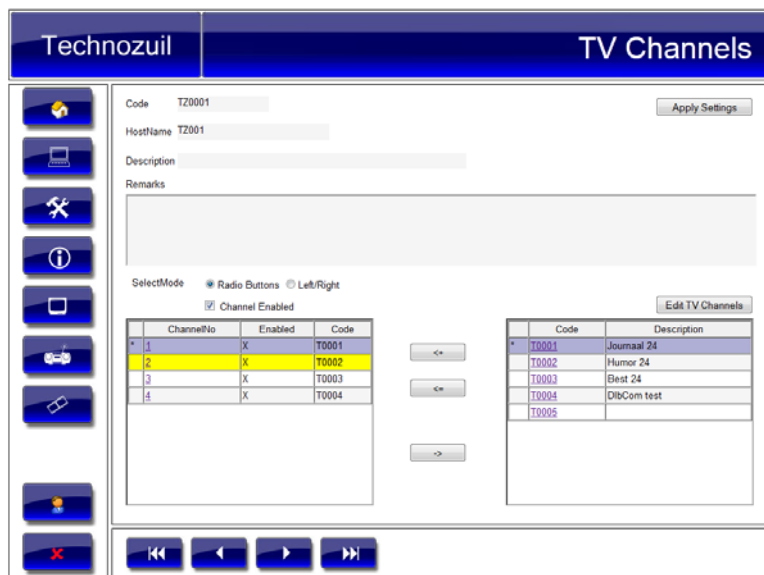

MANAGEMENT EN BESTURING BSP-01

De BSP-01 kan desgewenst standalone functioneren. Voor installaties waar eenvoudig beheer en meer controle gewenst is, wordt een beheer- en management server aangeboden inclusief communicatie interface, waarmee u centraal kunt instellen welke mogelijkheden er per BSP-01 aangeboden of gebruikt kunnen worden. Enkele voorbeelden zijn :

- Vrijgave en selectie van informatie pagina's;
- Vrijgave en selectie van TV- en Radio kanalen;
- Vrijgave en selectie van films;
- Vrijgave en selectie van domotica functie's ;
- Instellen van rechten van individuele beheerders ;
- Vrijgave en blokkering van de intercom inclusief instelbare timer

ONTWORPEN VOOR SPECIFIEKE DOELGROEPEN

De BSP-01 is ontworpen om gebruikt te worden in ruimtes waar mensen onder stress al dan niet vrijwillig verblijven. Daarvoor zijn onder andere de volgende maatregelen genomen :

- Standaard voorzien van een 10mm dik hardglas touchscreen ;
- De microfoon en luidsprekers zijn voorzien van doorprikbeveiliging;
- Het is uitgevoerd in 3mm roest vast staal;
- Het design is gemaakt om verwonding door gebruiker of personeel te voorkomen;
- Service bestendigheid is geoptimaliseerd door eenvoudige vervanging van bestaande unit.